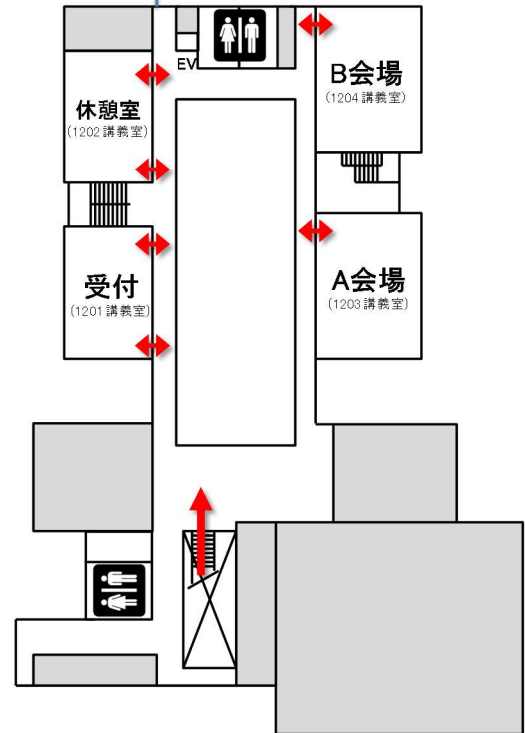

以下のリンクをご参照ください。

<http://www.iizuka.kyutech.ac.jp/public/access/#1-4>

駐車は学内駐車場回をご利用ください。

正門のゲートバーは8時～16時まで開放されます。この時間帯は自由に出入りできます。

16時以降は入構できません。

出構される際は、ゲートバーに近づきますと自動で開閉します。

帰りのご案内

新飯塚駅へのアクセス

[九工大飯塚キャンパス正門前から西鉄天神高速バスターミナルまでの時刻表](#)

また、土曜日は1便だけ「九工大飯塚キャンパス」学内発、西鉄天神高速バスターミナル行きの直通バスがあります。「九工大飯塚キャンパス」（乗車口）発は17時28分です。

[九工大飯塚キャンパスから西鉄天神高速バスターミナルまでの時刻表](#)

会場見取図 (A~D会場)

福利施設 1階

食堂、売店
ラーニングアゴラ棟(D会場)

講義棟 1階

講義棟 2階