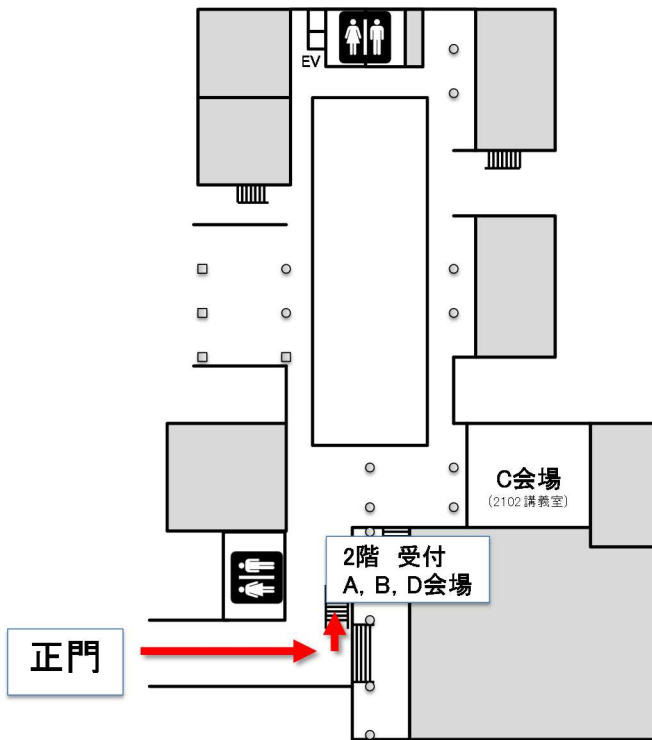

[九工大飯塚キャンパス正門前から西鉄天神高速バスターミナルまでの時刻表](#)

また、土曜日は1便だけ「九工大飯塚キャンパス」学内発、西鉄天神高速バスターミナル行きの直通バスがあります。「九工大飯塚キャンパス」（乗車口）発は17時28分です。

[九工大飯塚キャンパスから西鉄天神高速バスターミナルまでの時刻表](#)

会場見取図 (A~D会場)

福利施設 1階

食堂、売店
ラーニングアゴラ棟(D会場)

講義棟 1階

講義棟 2階